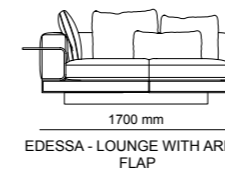

1180 mm

EDESSA - CENTRAL MODULE

EDESSA - END MODULE

1720 mm

EDESSA - LOUNGE WITH ARM & FLAP

1500 mm

EDESSA - LOUNGE WITH ARM

_ODEON CORNER