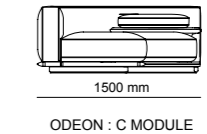

ODEON : C MODULE