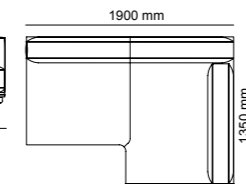

ODEON : B MODULE

ODEON : C MODULE