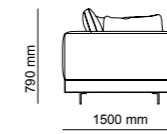

1180 mm

EDESSA - CENTRAL MODULE

EDESSA - END MODULE

1720 mm

EDESSA - LOUNGE WITH ARM & FLAP

1500 mm

EDESSA - LOUNGE WITH ARM

_ODEON CORNER