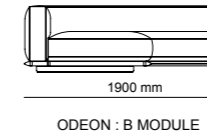

ODEON : B MODULE