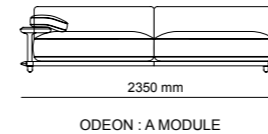

1000 mm

ODEON : A MODULE