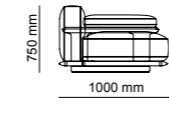

1180 mm

EDESSA - CENTRAL MODULE

EDESSA - END MODULE

1720 mm

EDESSA - LOUNGE WITH ARM & FLAP

1500 mm

EDESSA - LOUNGE WITH ARM

_ODEON CORNER