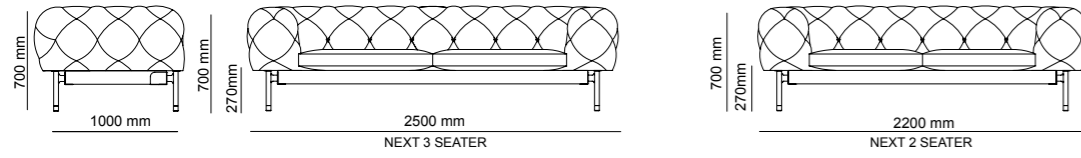

1180 mm

1660 mm  
EDESSA - CENTRAL MODULE

2490 mm  
EDESSA - END MODULE

1720 mm

1700 mm  
EDESSA - LOUNGE WITH ARM &  
FLAP

1500 mm

1500 mm  
EDESSA - LOUNGE WITH ARM

\_ODEON CORNER

1000 mm

2350 mm  
ODEON : A MODULE

1900 mm  
ODEON : B MODULE

1500 mm  
ODEON : C MODULE

\_NEXT

\_LIMA

\_GAMMA & GAMMA CORNER

\_LIMA CORNER