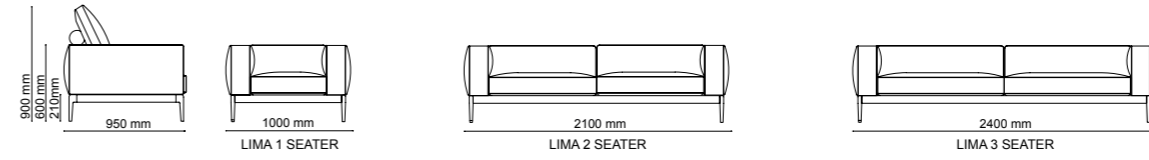

1000 mm

2350 mm  
ODEON : A MODULE

1900 mm  
ODEON : B MODULE

1500 mm  
ODEON : C MODULE

\_NEXT

\_LIMA

\_GAMMA & GAMMA CORNER

\_LIMA CORNER