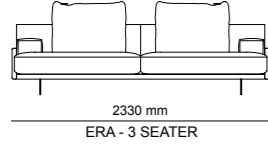

_ERA

_ERA CORNER

_EDESSA

_EDESSA CORNER

_ODEON CORNER