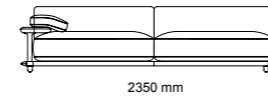

_ERA

_ERA CORNER

_EDESSA

_EDESSA CORNER

_ODEON CORNER

1000 mm