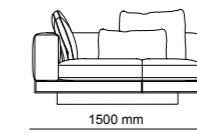

1180 mm

1660 mm  
EDESSA - CENTRAL MODULE

2490 mm  
EDESSA - END MODULE

1720 mm

1700 mm  
EDESSA - LOUNGE WITH ARM &  
FLAP

1500 mm

1500 mm  
EDESSA - LOUNGE WITH ARM

\_ODEON CORNER