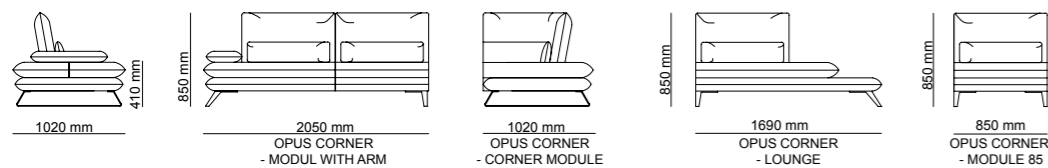

_CRAFT

_OPUS

_CRAFT CORNER & RELAX