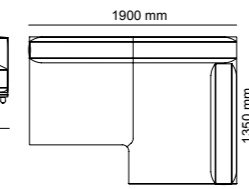

1180 mm

1660 mm  
EDESSA - CENTRAL MODULE

2490 mm  
EDESSA - END MODULE

1720 mm

1700 mm  
EDESSA - LOUNGE WITH ARM &  
FLAP

1500 mm

1500 mm  
EDESSA - LOUNGE WITH ARM

\_ODEON CORNER

1000 mm

2350 mm  
ODEON : A MODULE

1900 mm  
ODEON : B MODULE

1500 mm  
ODEON : C MODULE

\_NEXT

\_LIMA

\_GAMMA & GAMMA CORNER

\_LIMA CORNER