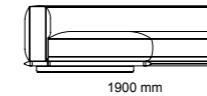

_ERA

_ERA CORNER

_EDESSA

_EDESSA CORNER

_ODEON CORNER