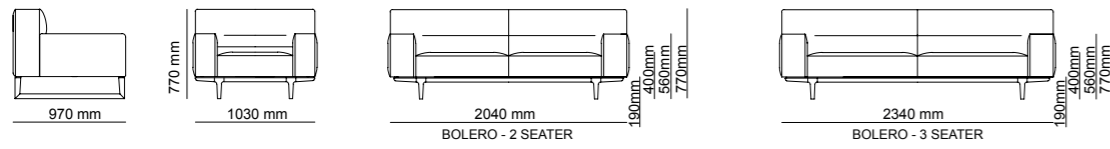

_CRAFT

_OPUS

_CRAFT CORNER & RELAX