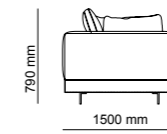

1180 mm

1660 mm  
EDESSA - CENTRAL MODULE

2490 mm  
EDESSA - END MODULE

1720 mm

1700 mm  
EDESSA - LOUNGE WITH ARM &  
FLAP

1500 mm

1500 mm  
EDESSA - LOUNGE WITH ARM

\_ODEON CORNER