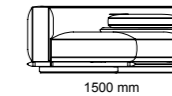

_ERA

_ERA CORNER

_EDESSA

_EDESSA CORNER

_ODEON CORNER