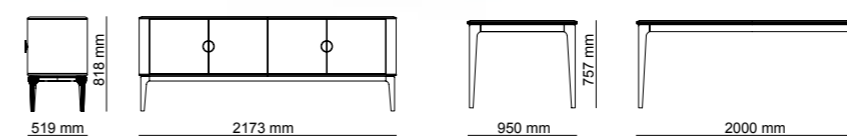

_AURA

FINISHES | Grey Oak, Fumo Oak, Bianco, Dune, Sahara, Ombra, Beige, Platinum, Melanga, Antrasit, Oriente, Senape, Rosso.