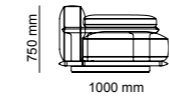

1180 mm

1660 mm  
EDESSA - CENTRAL MODULE

2490 mm  
EDESSA - END MODULE

1720 mm

1700 mm  
EDESSA - LOUNGE WITH ARM &  
FLAP

1500 mm

1500 mm  
EDESSA - LOUNGE WITH ARM

\_ODEON CORNER