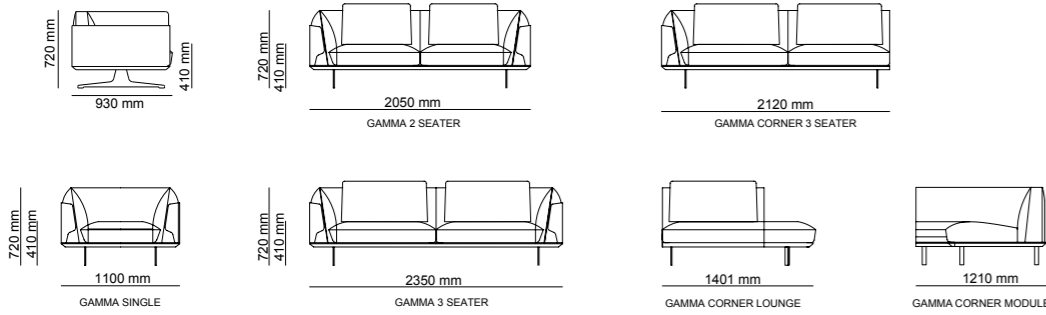

1180 mm

1660 mm  
EDESSA - CENTRAL MODULE

2490 mm  
EDESSA - END MODULE

1720 mm

1700 mm  
EDESSA - LOUNGE WITH ARM &  
FLAP

1500 mm

1500 mm  
EDESSA - LOUNGE WITH ARM

\_ODEON CORNER

1000 mm

2350 mm  
ODEON : A MODULE

1900 mm  
ODEON : B MODULE

1500 mm  
ODEON : C MODULE

\_NEXT

\_LIMA

\_GAMMA & GAMMA CORNER

\_LIMA CORNER