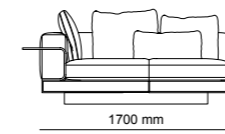

1180 mm

1660 mm  
EDESSA - CENTRAL MODULE

2490 mm  
EDESSA - END MODULE

1720 mm

1700 mm  
EDESSA - LOUNGE WITH ARM &  
FLAP

1500 mm

1500 mm  
EDESSA - LOUNGE WITH ARM

\_ODEON CORNER