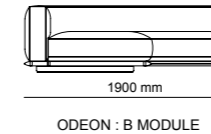

ODEON : B MODULE