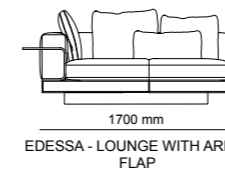

_EDESSA CORNER

1180 mm

EDESSA - CENTRAL MODULE

EDESSA - END MODULE

1720 mm

EDESSA - LOUNGE WITH ARM & FLAP

1500 mm

EDESSA - LOUNGE WITH ARM