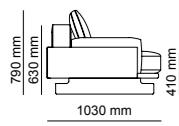

_ERA

_ERA CORNER

_EDESSA

_EDESSA CORNER

_ODEON CORNER

_DIAMOND