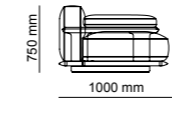

ODEON : A MODULE

1000 mm