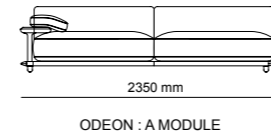

1000 mm

ODEON : A MODULE