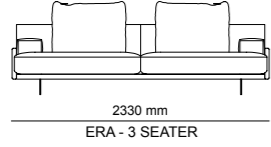

_ERA

_ERA CORNER

_EDESSA

_EDESSA CORNER

_ODEON CORNER

_DIAMOND